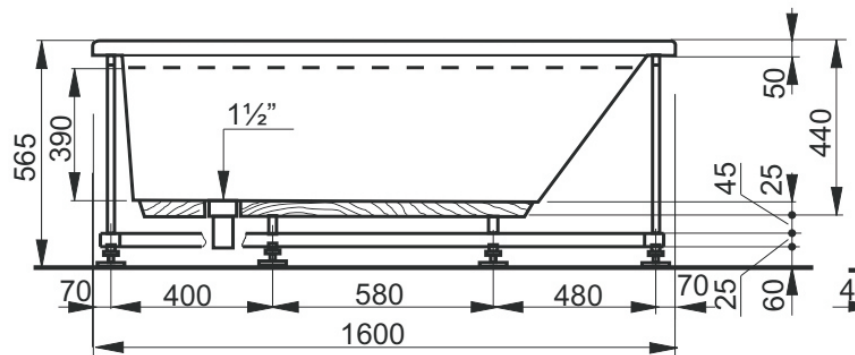

# HEKTOR 160 x 70

Presek "A-A"