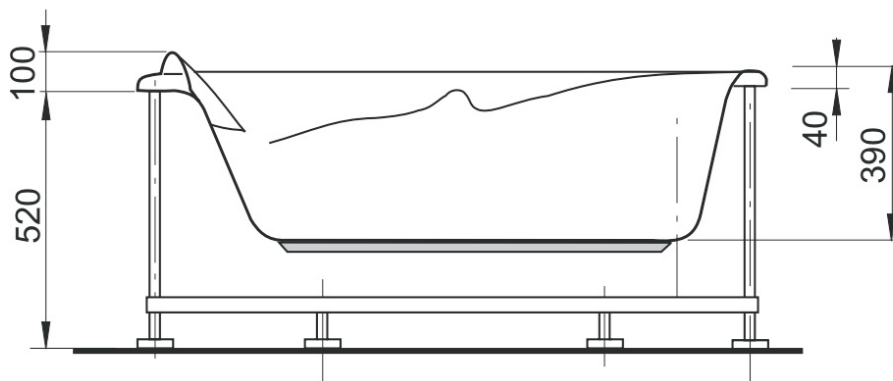

MONAKO 160 x 70

Presek "A-A"