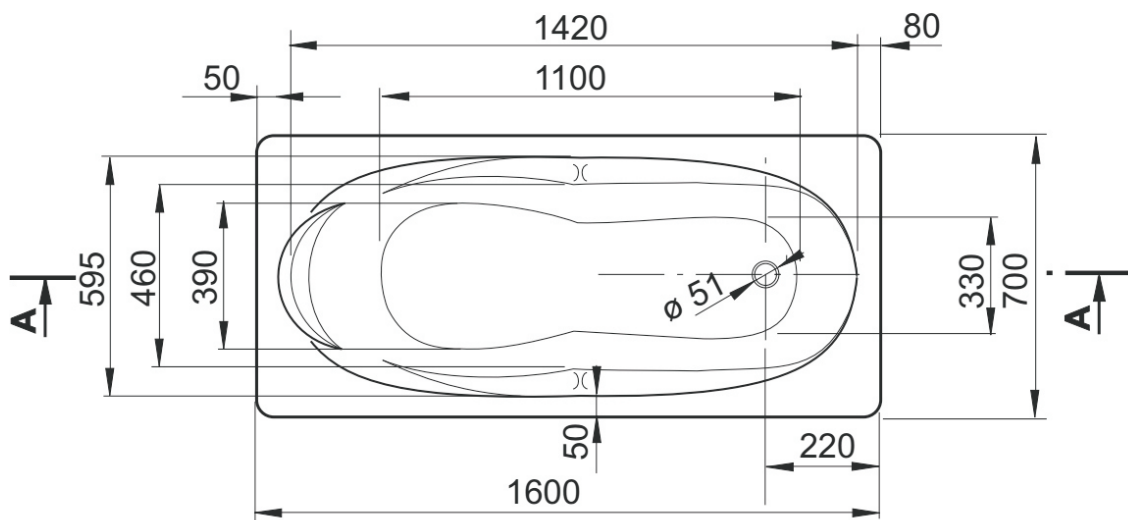

MONAKO 160 x 70

Presek "A-A"