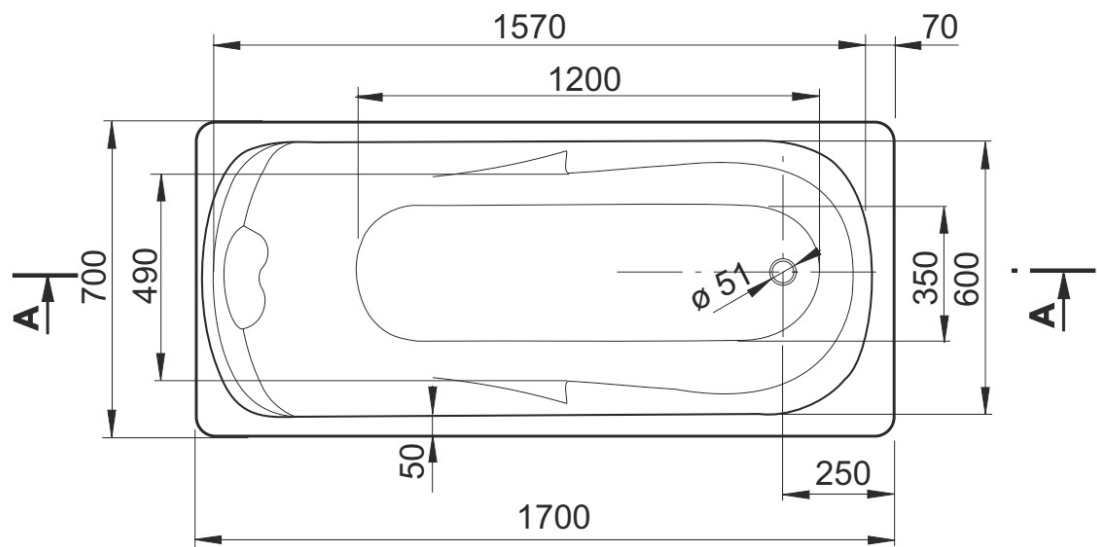

# ROMA 170 x 70

Presek "A-A"