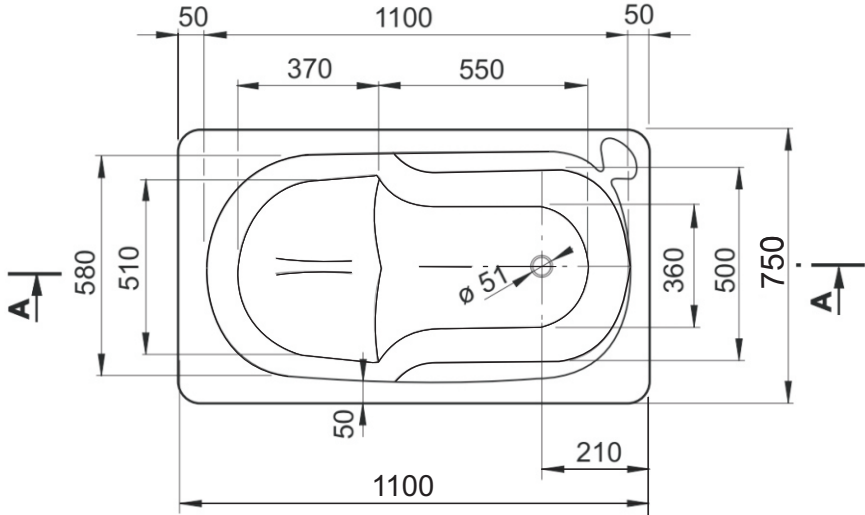

# TRITON 110 x 75

Presek "A-A"