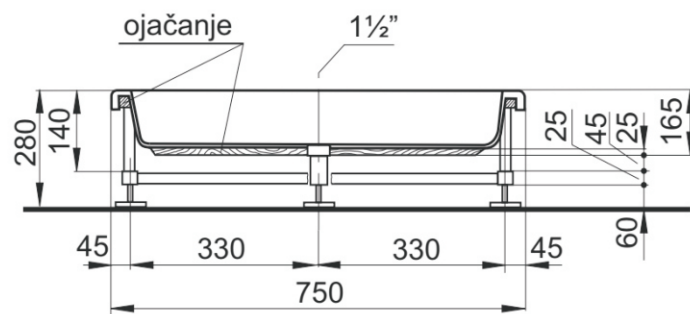

TUŠ KADA ALFA 110 x 75

Presek "A-A"